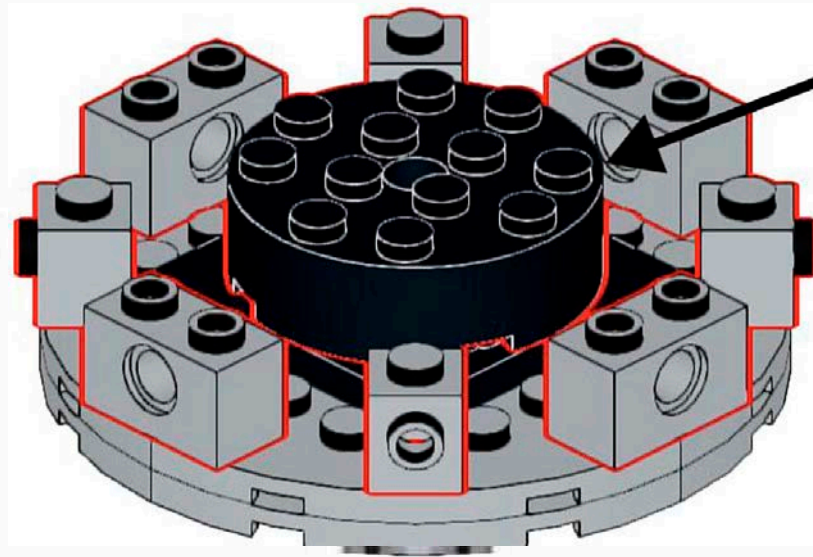

2

Leggermente ruotato (3 clic)