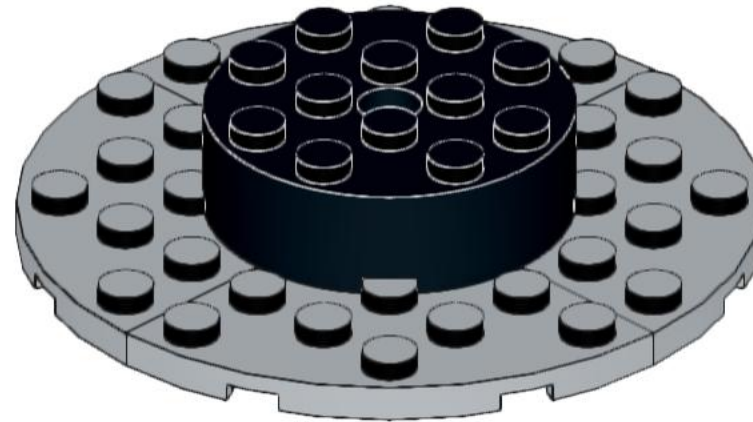

famigros.ch/lego-lattina

famigros

M-Classic Piselli con carote* di mattoncini LEGO®

Istruzioni per la costruzione

*405 Parti
originali*
↙

Consigliato per bambini piccoli e grandi dai 4 anni
*(Art.-Nr. 153157000000)

5x

6

Leggermente ruotato (3 clic)

7

8

9

10

11