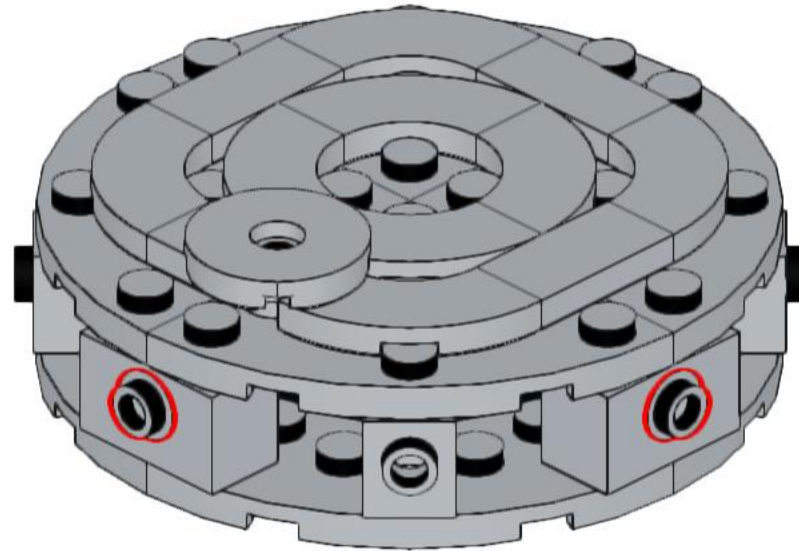

15

famigros