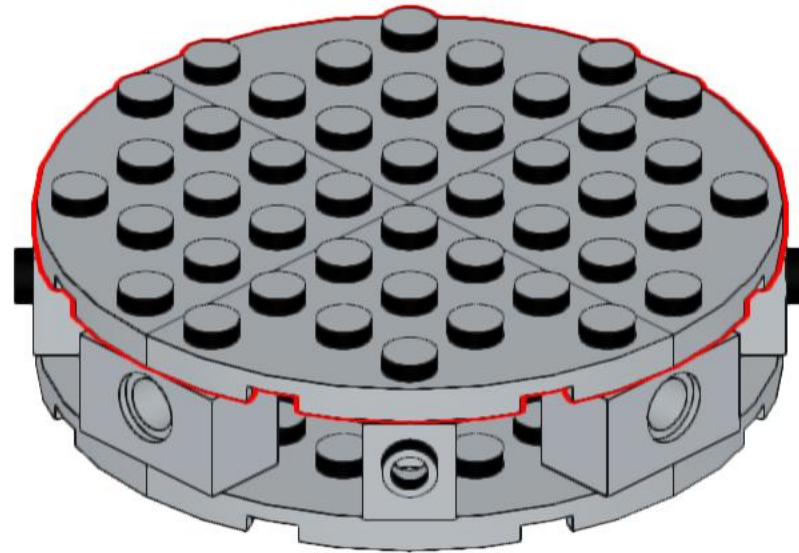

12

famigros