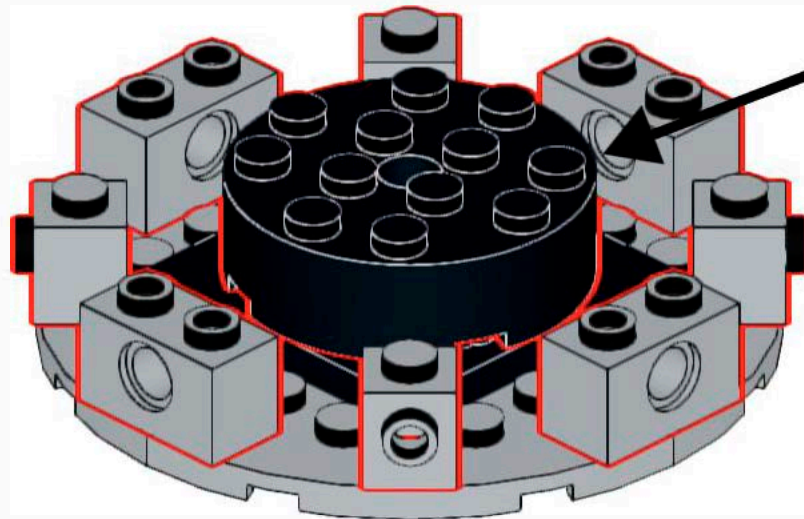

6

Leggermente ruotato (3 clic)