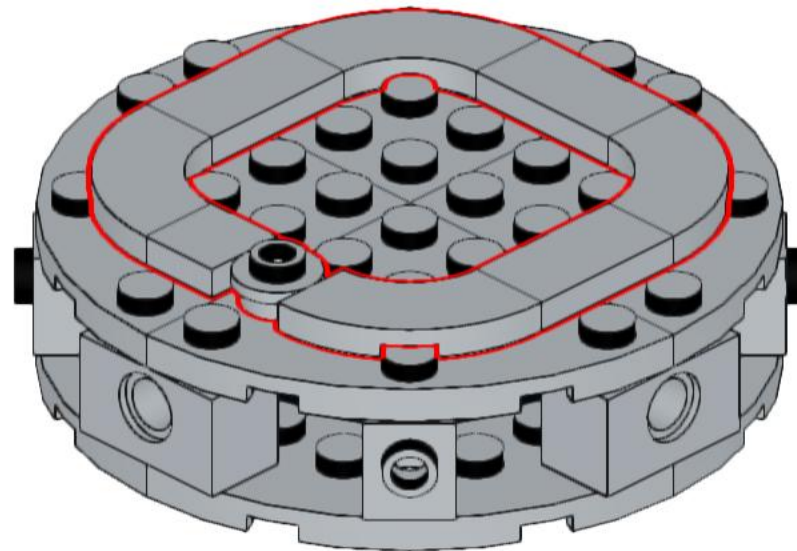

13

famigros